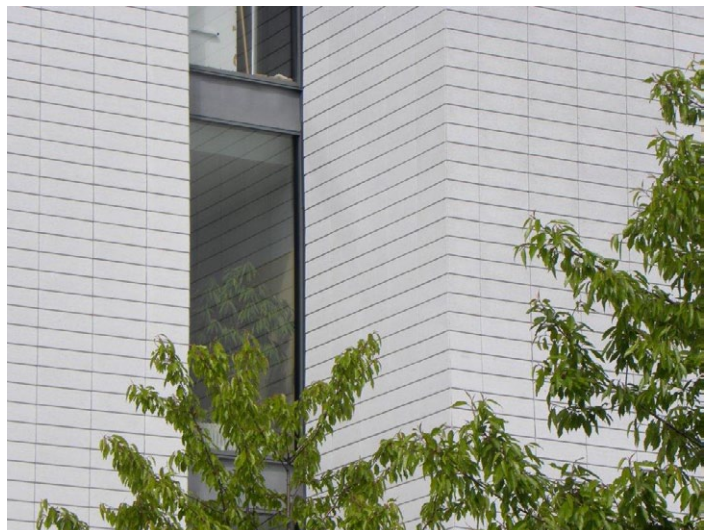

Glatte Fläche mit linierten